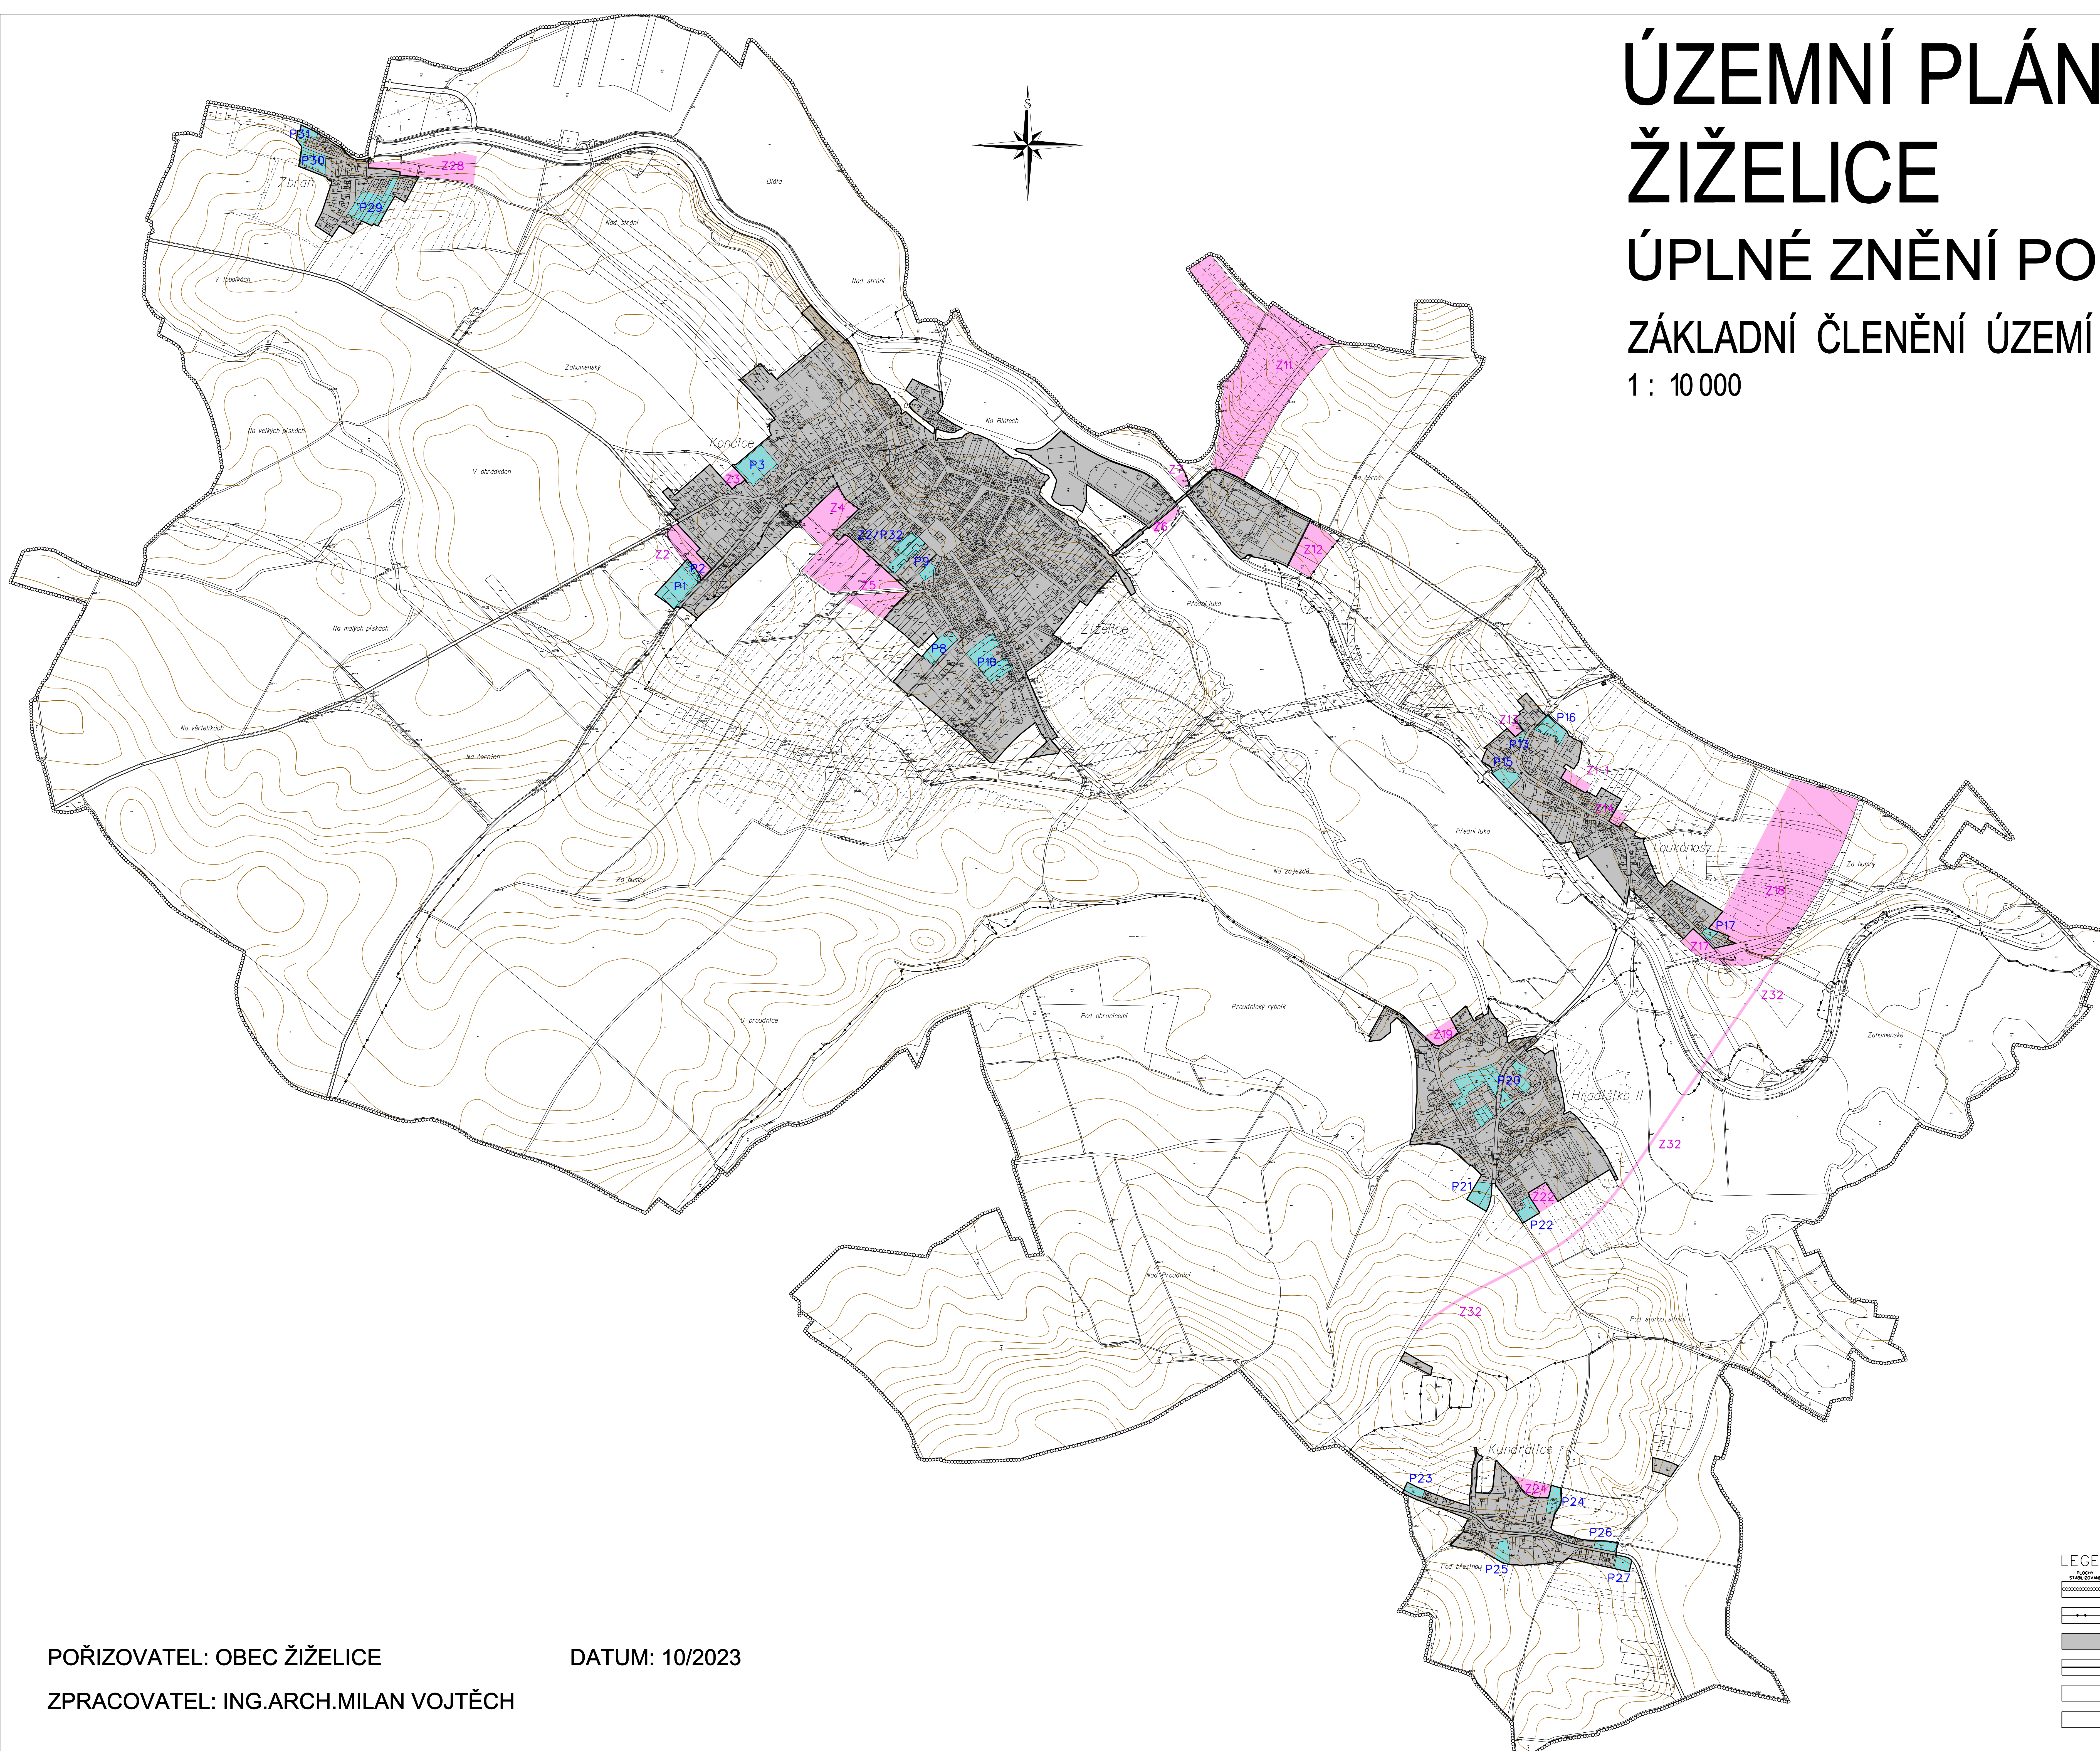

ÚZEMNÍ PLÁN ŽIŽELICE ÚPLNÉ ZNĚNÍ PO ZMĚNĚ Č.2 ZÁKLADNÍ ČLENĚNÍ ÚZEMÍ 1 : 10 000

POŘIZOVATEL: OBEC ŽIŽELICE
ZPRACOVATEL: ING.ARCH.MILAN VOJTĚCH

DATUM: 10/2023

LEGENDA :

	HRANICE ŘEŠENÉHO ÚZEMÍ
	HRANICE OBCE A KATASTRÁLNÍHO ÚZEMÍ
	KATASTRÁLNÍ HRANICE
	ZASTAVĚNÉ ÚZEMÍ
	HRANICE ZASTAVĚNÉHO ÚZEMÍ
	ZASTAVITELNÉ PLOCHY
	PLOCHY PŘESTAVBY