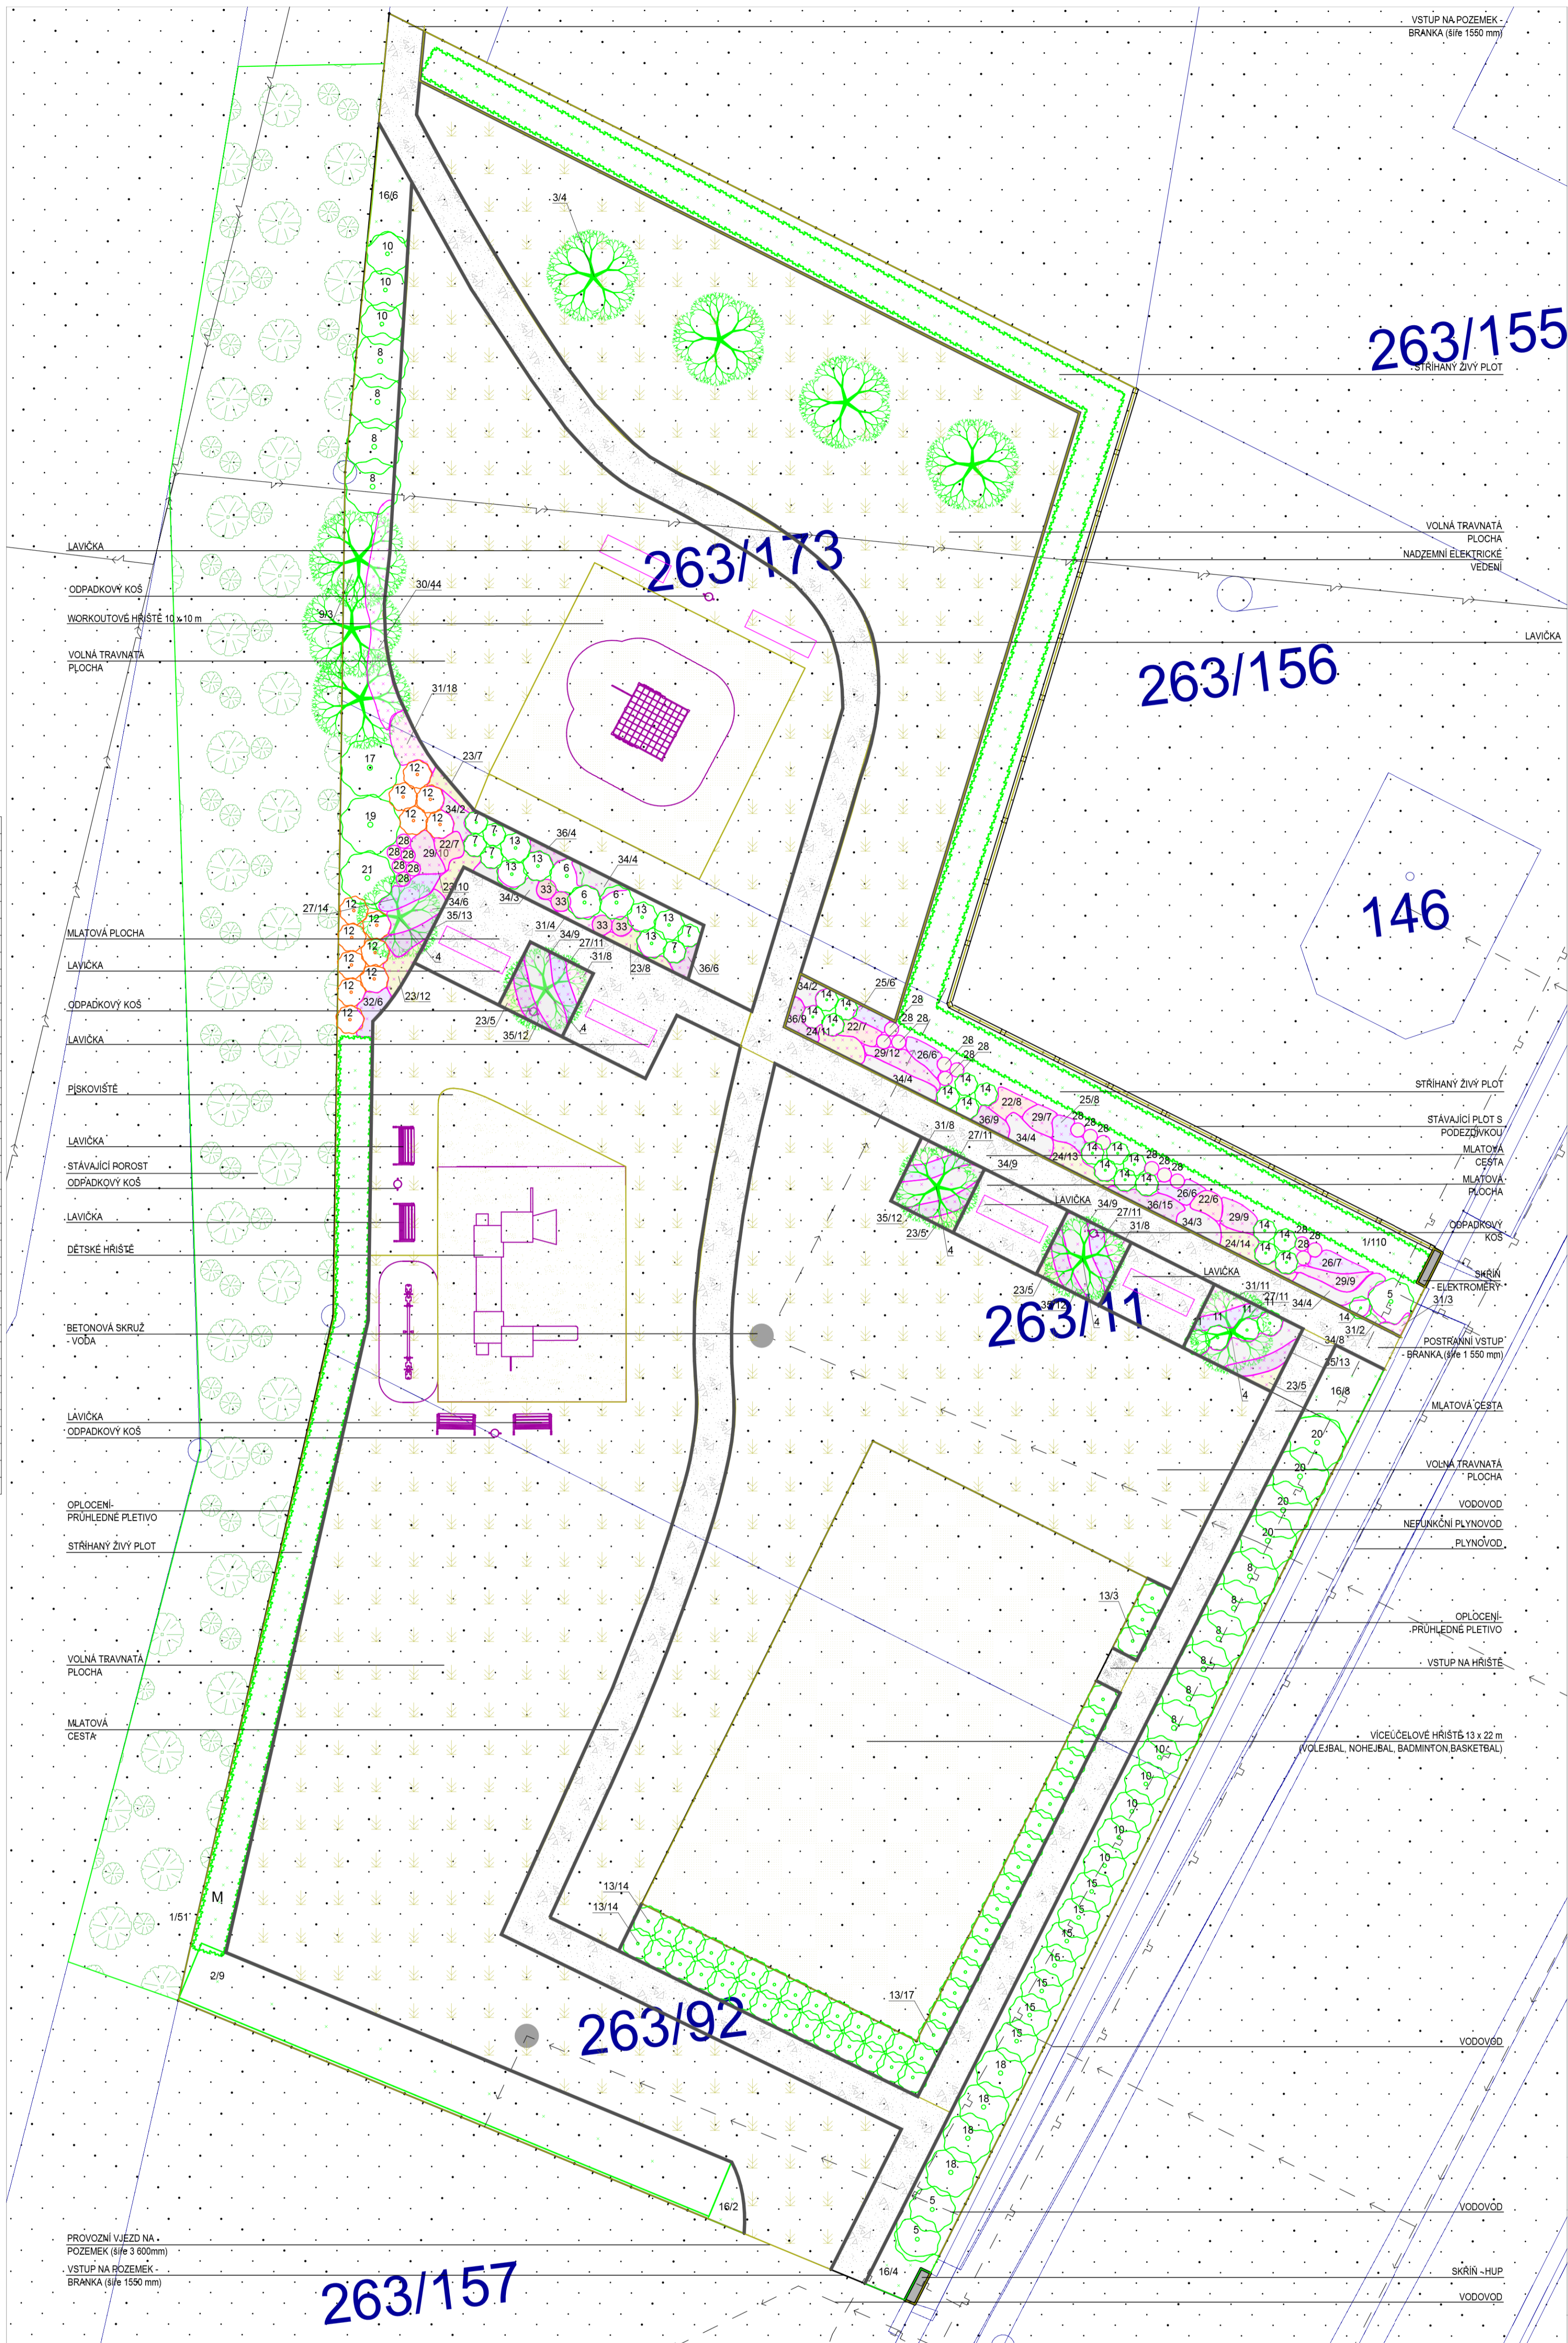

LEGENDA:

-  dřevina listnatá vzrostlá
-  dřevina listnatá / kyselomilná
-  dřevina - skupinová výsadba
-  dřevina - živýplot
-  rostlina - trvalka, travina, bylinka
-  trávnik - navrhovaný
-  plocha nebezpečná - štěr / mlát
-  povrch hřiště
-  záhon mulčovaný - kůra
-  oplocení
-  oplocení s podezdívkou
-  obruba - obrubník betonový
-  mobiliář, odpadkový koš
-  síť technického vybavení

Projektant Ing. Lenka Vavrová	Investor Obec Žiželice Masarykovo náměstí 1, 281 29 Žiželice	 OK ZAHRADY
Kontroloval Ing. Martin Pour		
Verze projektu Obec Žiželice	Zakázka L18	Datum 07/2022
Akce MULTIFUNKČNÍ DĚTSKÉ HRŠTĚ	Formát A1	Měřítko GPS
NÁVRH SADOVÝCH ÚPRAV		1:150 N 50° 8' 7,61712" E 15° 24' 18,65916"